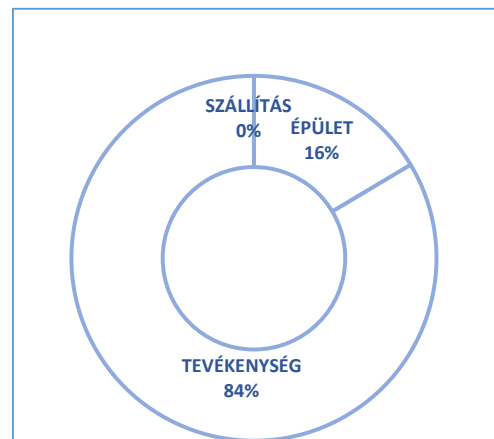

TÁVHŐ

0 GJ

ENERGIAMÉRLEG [MWhpr/év] ACTUAL Profil- és Ablakgyártó Kft.
összesen 2018.