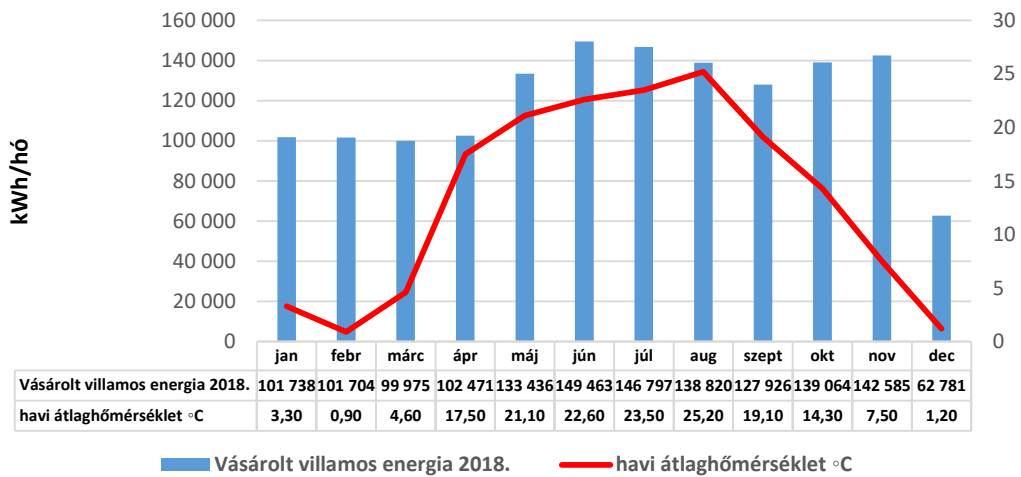

#### TÁVHŐ

0 GJ

ENERGIAMÉRLEG [MWhpr/év] ACTUAL Profil- és Ablakgyártó Kft.  
összesen 2018.

**A FELHASZNÁLT ENERGIA CO<sub>2</sub> KIBOCSÁTÁSA**

**876 tonna**

**CO<sub>2</sub> kibocsátás megoszlása energiahordozónként**

**HAVI ENERGIAFELHASZNÁLÁS-ACTUAL Profil- és Ablakgyártó Kft. összesen**

**HAVI ENERGIAFELHASZNÁLÁS-ACTUAL Profil- és Ablakgyártó Kft. összesen**