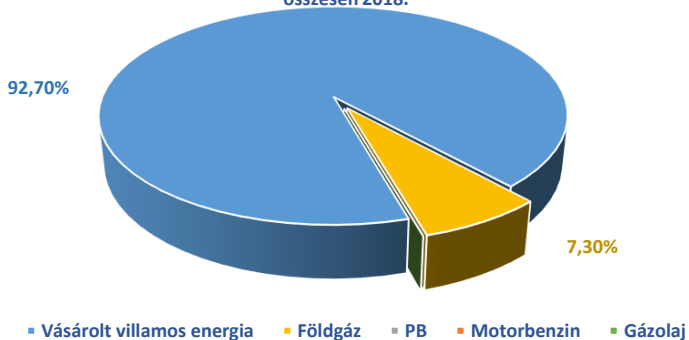

TÁVHŐ

0 GJ

ENERGIAMÉRLEG [MWhpr/év] ACTUAL Profil- és Ablakgyártó Kft.
összesen 2018.