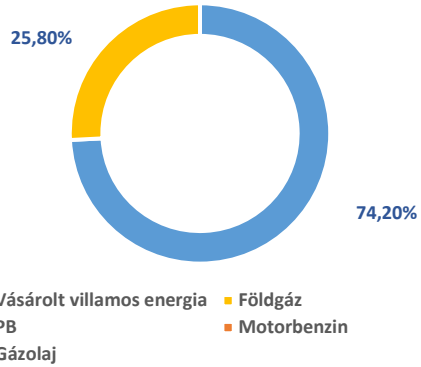

#### TÁVHŐ

0 GJ

ENERGIAMÉRLEG [MWhpr/év] ACTUAL Profil- és Ablakgyártó Kft.  
összesen 2018.

**A FELHASZNÁLT ENERGIA CO<sub>2</sub> KIBOCSÁTÁSA**

**876 tonna**

**CO<sub>2</sub> kibocsátás megoszlása energiahordozónként**

**HAVI ENERGIAFELHASZNÁLÁS-ACTUAL Profil- és Ablakgyártó Kft. összesen**

**HAVI ENERGIAFELHASZNÁLÁS-ACTUAL Profil- és Ablakgyártó Kft. összesen**